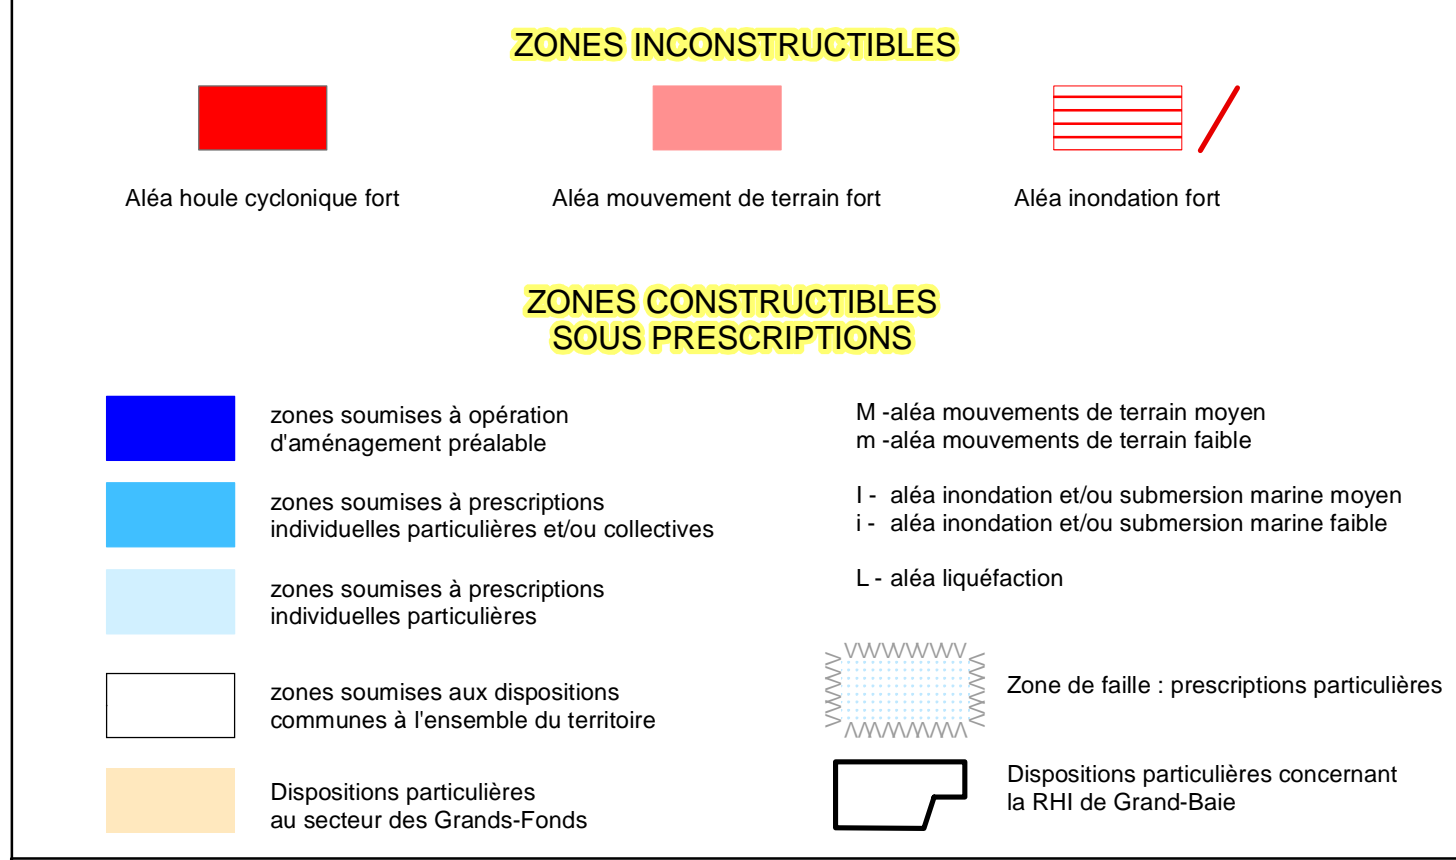

PLAN DE PREVENTION DES
RISQUES NATURELS PREVISIBLES

PPR MULTIRISQUES

COMMUNE DE GOSIER

PLAN DE ZONAGE REGLEMENTAIRE

Version du : 10 décembre 2007
Echelle : 1/10 000